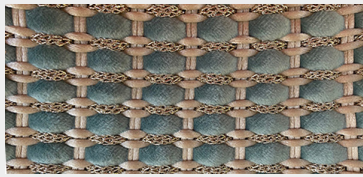

oltreforma®

CHEWY

pouf-contenitore

PF003/F

PF003/S

Pouf-contenitore con struttura composta da massello di abete e legno multistrato imbottito in poliuretano espanso indeformabile.

Il rivestimento è fisso.

La parte laterale è in tinta unita, quella superiore è realizzata con fili colorati intrecciati a mano secondo gli abbinamenti da collezione.

I piedini sono avvitati alla struttura con feltrino.

collezione pesci

CP_001

CP_002

CP_003

CP_004

CP_005

CP_006

CP_007

CP_008

CP_009

CP_010

CP_011

CP_012

CP_010

VELLUTI