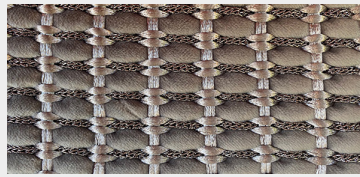

collezione pesci

CP_008